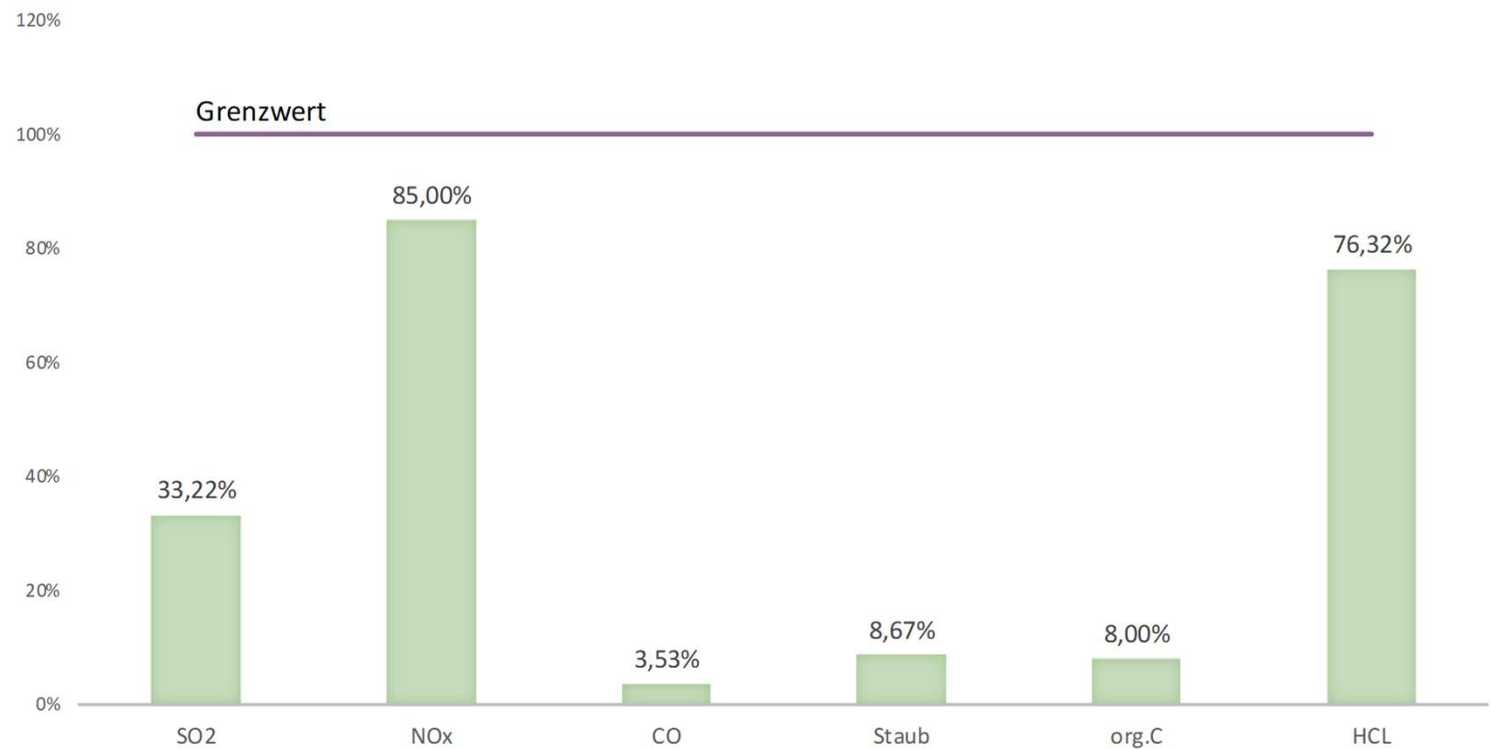

FUNDERMAX – EMISSIONEN ENERGIEERZEUGUNG SV 05/2026

Monatsmittelwerte der kontinuierlich gemessenen Emissionen in % der Grenzwerte